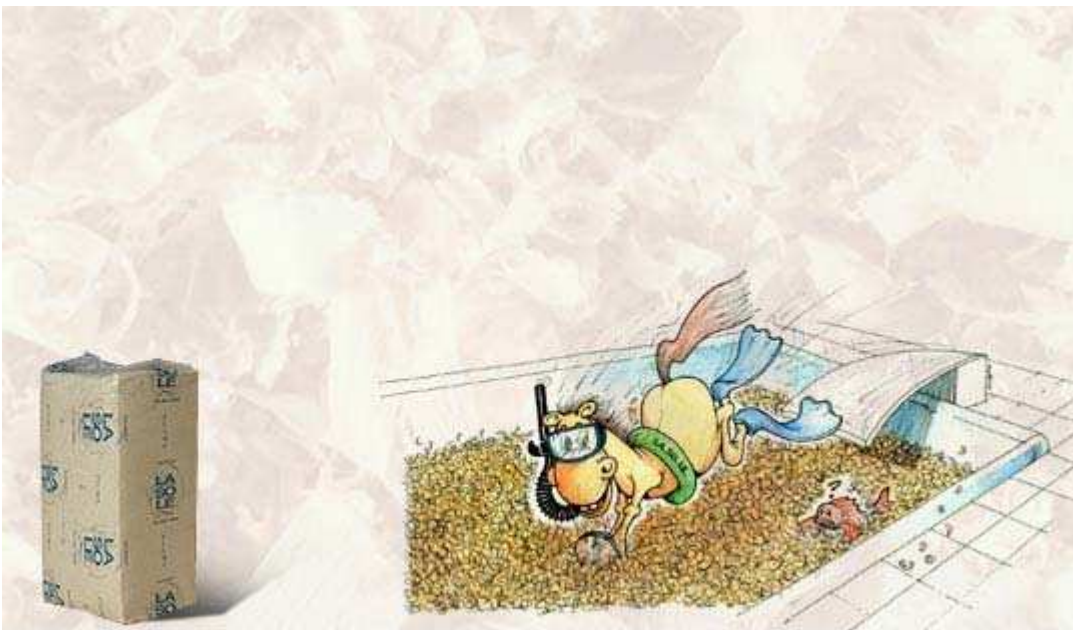

Truciolo imballato di faggio a foglia larga per una lettiera resistente, atossica, in assenza di polveri volatili, per il completo comfort dei vostri animali.

Dimensioni balla pressata : 80x38x40 **peso:** kg 25 circa **contenuto pressato :** 120 litri circa **sparso :** 350 litri

Truciolo imballato di abete, totalmente depolverato, per una lettiera sana , bianca , morbida ad elevata capacità di assorbimento.

Dimensioni balla pressata : 80x38x40 **peso:** kg 20 circa **contenuto pressato :** 120 litri circa **sparso :** 400 litri